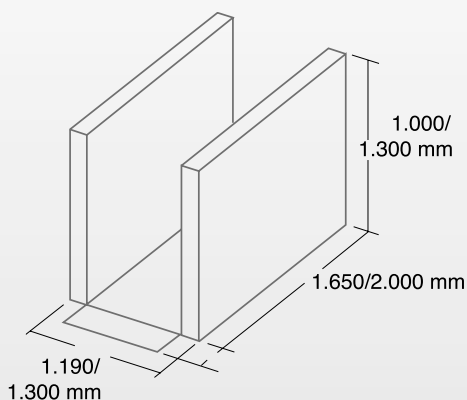

Wysokość podnoszenia **1000** **1300**

Szerokość 1.190 mm 1.300 mm

Platform width 830 mm 900 mm

Platform length 1.650 mm 2.000 mm

Maximum lifting height 1.000 mm 1.280 mm

Construction height 55 mm 70 mm

Power Supply 230 V