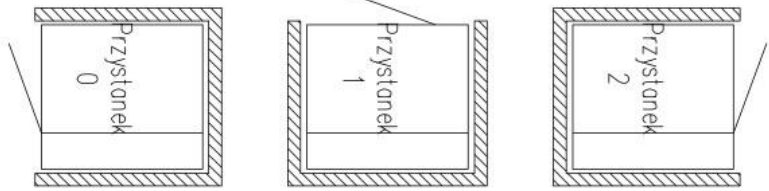

M = skrzydło drzwi zachodzi 50 mm na framugę, zestaw wolna przestrzeń

Nie zostawiac, dostep do awaryjnego opuszczenia

PRZYKŁADOWY SZYB 1400x1600 mm  
STANDARD

Rysunek szybu A 5000		Skala 1:47		53248-W	
				10-10-13	
				1	