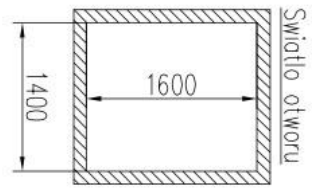

M = skrzydło drzwi zachodzi 50 mm na framugę, zestaw wolna przestrzeń

Nie zostawiac, dostep do awaryjnego opuszczenia

PRZYKŁADOWY SZYB 1400x1600 mm  
STANDARD

Rysunek szybu A 5000		Skala 1:47		53248-W	
				10-10-13	
				1	