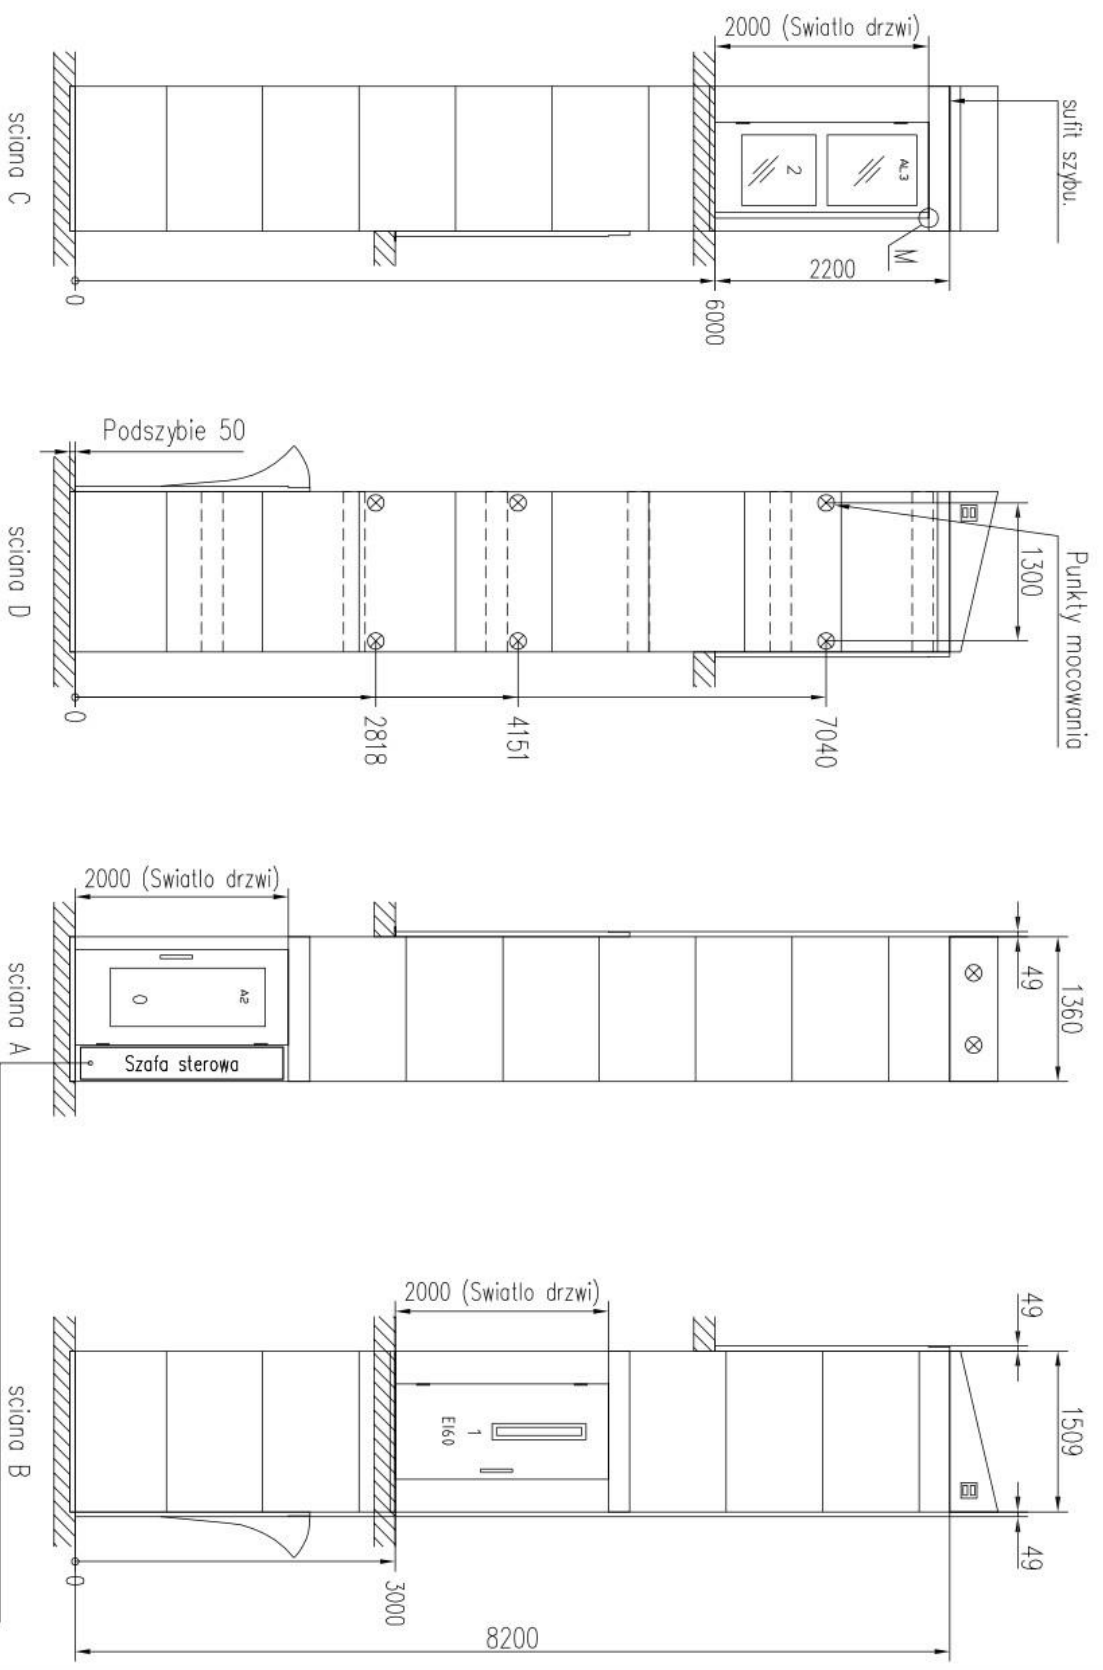

M = skrzydło drzwi zachodzi 50 mm na framugę, zestaw wolna przestrzeń

Nie zostawiac, dostep do awaryjnego opuszczenia

PRZYKŁADOWY SZYB 1400x1600 mm  
STANDARD

Rysunek szybu A 5000		Skala 1:47		53248-W	
				10-10-13	
				1	