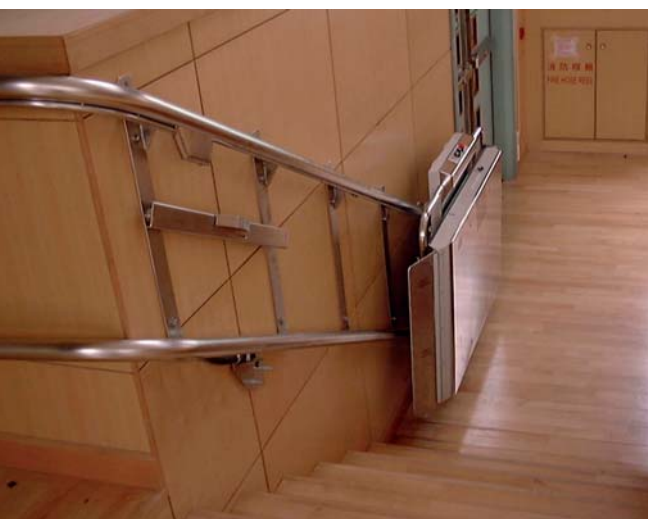

- ▶ Odpowiednia dla wszystkich rodzajów schodów
- ▶ Zajmuje bardzo mało miejsca ze względu na szczupłą budowę
- ▶ Potwierdzające najwyższe standardy bezpieczeństwa i jakości - certyfikat CE
- ▶ Możliwa instalacja krzeseł na platformie

Nawet przy dłuższych kursach po całym ogrodzie OMEGA jest bardzo niezawodna.

OMEGA - wersja siedząca

Zwłaszcza na zewnątrz OMEGA potwierdza swoją solidność, jako zgrabny system podnoszenia.

Ani złe warunki pogodowe, ani stromy, nierówny teren nie przeszkadzają platformie OMEGA. Podzespoły elektryczne są wodoodporne a szyny ocynkowane.

OMEGA przynosi bezpieczne i wygodne rozwiązania w dotarciu do miejsca docelowego.

**Platforma OMEGA**  
niezawodna i bezpieczna

Niezawodność na zewnątrz budynków !

- ▶ Ocynkowana szyna
- ▶ Opcjonalnie ze stali nierdzewnej
- ▶ Podzespoły elektryczne są odporne na wilgoć
- ▶ Nadaje się do transportu towarów
- ▶ Duże odległości są możliwe do pokonania