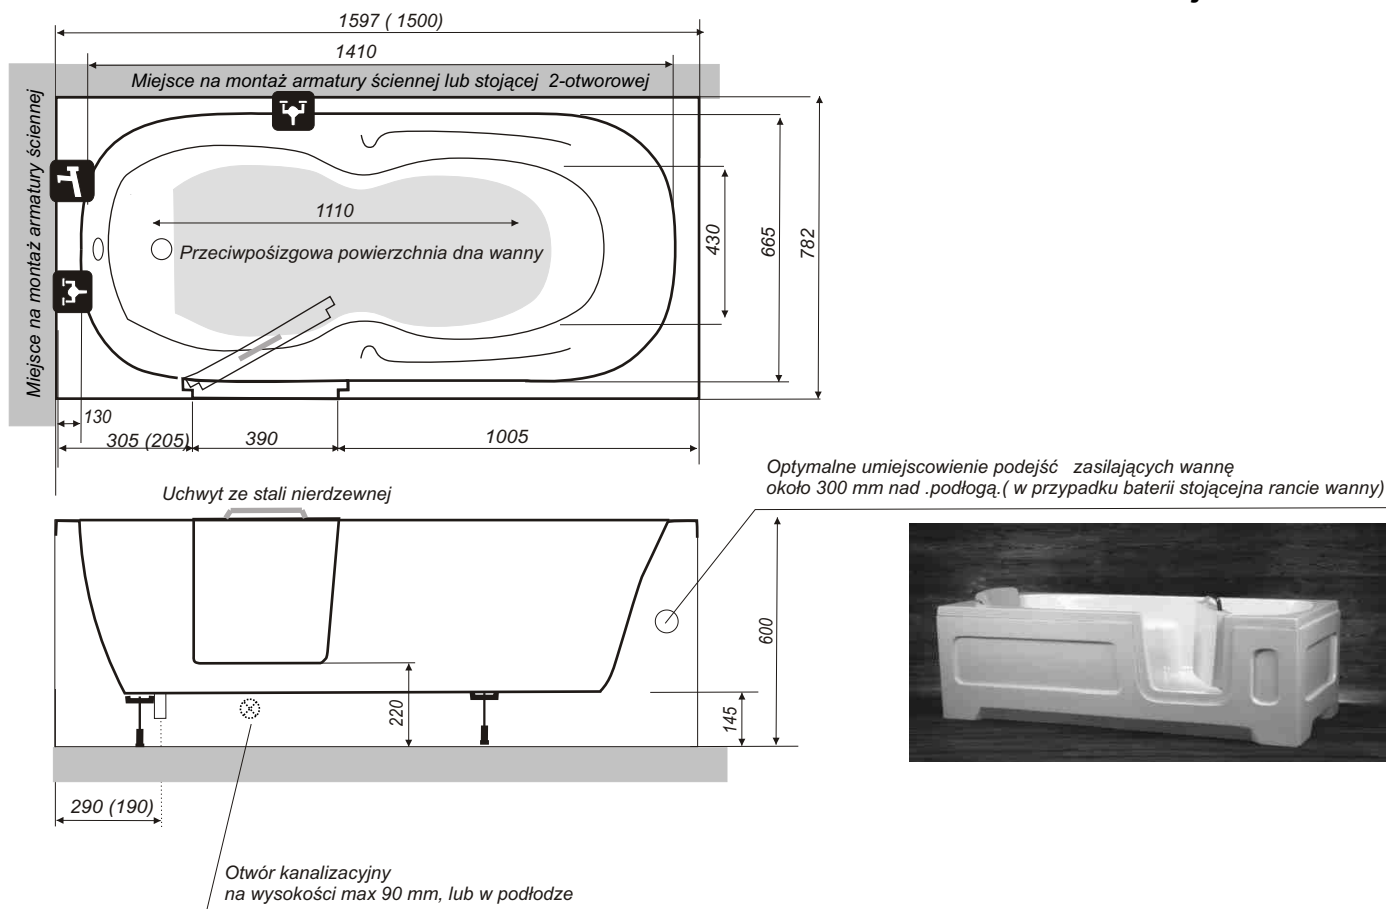

# Wanna Relax 160-150/80

(1600-1500) X 800 X 600

www.liftplus.pl

Skala 1:20  
wersja lewa

## Opis produktu

Drzwi do wanny otwierają się do wewnątrz ( na lewą lub prawą stronę ). Stabilne zawiasy , system zamykania ( stal nierdzewna 0H18N9) , oraz silikonowy profil uszczelniający gwarantuje bezpieczeństwo i szczelność urządzenia podczas korzystania.

Ergonomiczna forma siedzenia wewnątrz wanny sprawia optymalne odprężenie dla osoby korzystającej , a przeciwpoślizgowa powierzchnia dna wanny ułatwia bezpieczne korzystanie z kąpieli.

**Materiał:** Tworzywo GFK ( poliestrowe) wzmocnione jest włóknem szklanym oraz metalową konstrukcją. Gładka i lśniąca powierzchnia ułatwia utrzymanie wanny w czystości. Odporny na uderzenia sanitarny materiał z którego wykonane są wanny posiada atest PZH HK/W/0657/01/2008

**Wymiary:** Długość 1600-1500 mm , Szerokość 800 mm, Wysokość 600 mm

**Kolory:** Biały ( Star white) . Inne kolory według palety RAL-na zapytanie

**Test:** Wszystkie wanny przed dostawą do klienta sprawdzane są pod względem szczelności drzwi oraz jakości i kompletności wykonania.