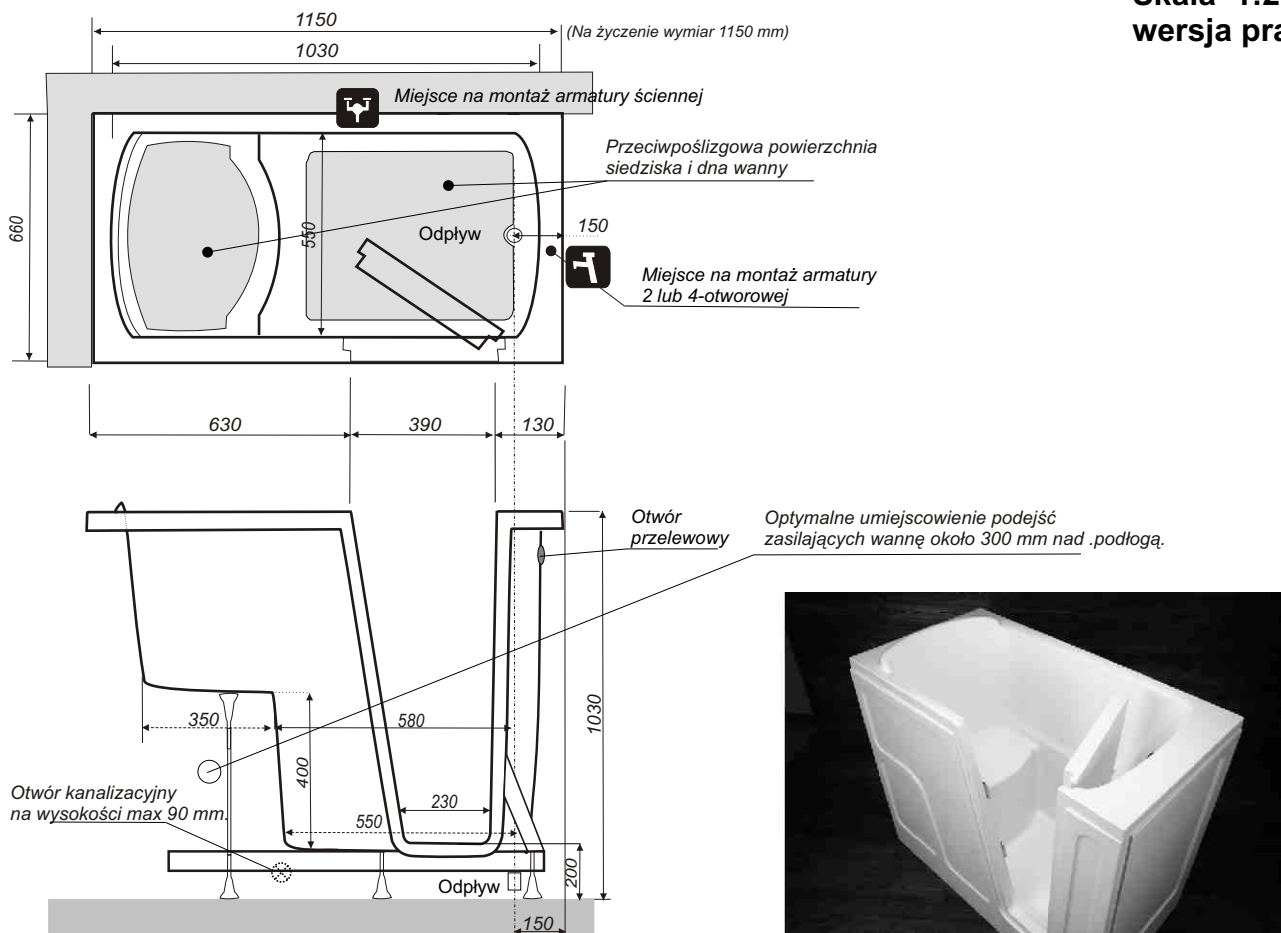

Wanna Oda 115

1150 X 660 X 1030

www.liftplus.pl

Skala 1:20
wersja prawa

Opis produktu

Drzwi do wanny otwierają się do wewnątrz (na lewą lub prawą stronę).Stabilne zawiasy , system zamykania (stal nierdzewna 0H18N9) , oraz silikonowy profil uszczelniający gwarantuje bezpieczeństwo i szczelność urządzenia podczas korzystania.

Ergonomiczna forma siedzenia wewnątrz wanny sprawia optymalne odprężenie dla osoby korzystającej ,a przeciwpślizgowa powierzchnia siedziska i dna wanny ułatwia bezpieczne korzystanie z kąpeli.

Materiał: Tworzywo GFK (poliestrowe) wzmocnione jest włóknem szklanym oraz metalową konstrukcją. Gładka i lśniąca powierzchnia ułatwia utrzymanie wanny w czystości. Odporny na uderzenia sanitarny materiał z którego wykonane są wanny posiada atest PZH HK/W/0657/01/2008

Wymiary: Długość 1150 mm , Szerokość 660 mm, Wysokość 1030 mm

Kolory: Biały (Star white) . Inne kolory według palety RAL-na zapytanie

Test: Wszystkie wanny przed dostawą do klienta sprawdzane są pod względem szczelności drzwi oraz jakości i kompletności wykonania.