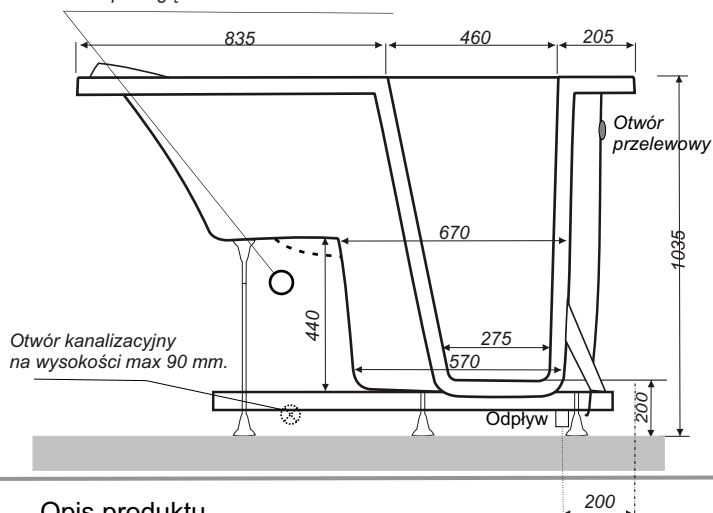

# Wanna Oda 150 E

1500 X 680 X 1035

www.liftplus.pl

Skala 1:20  
wersja prawa

Optymalne umiejscowienie podejść zasilających wannę około 300 mm nad podłogą.

## Opis produktu

Drzwi do wanny otwierają się do wewnątrz ( na lewą lub prawą stronę ). Stabilne zawiasy , system zamykania ( stal nierdzewna 0H18N9 ) , oraz silikonowy profil uszczelniający gwarantuje bezpieczeństwo i szczelność urządzenia podczas korzystania.

**Wymiary:** Długość 1500 mm , Szerokość 680 mm, Wysokość 1035 mm

**Kolory:** Biały ( Star white ) . Inne kolory według palety RAL-na zapytanie

**Test:** Wszystkie wanny przed dostawą do klienta sprawdzane są pod względem szczelności drzwi oraz jakości i kompletności wykonania.