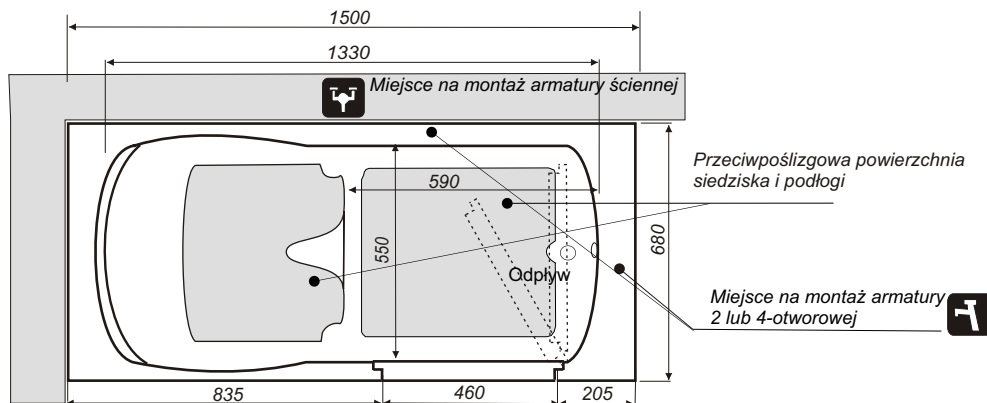

# Wanna Oda 150 E

1500 X 680 X 1035

www.liftplus.pl

Skala 1:20  
wersja prawa

Optymalne umiejscowienie podejść zasilających wannę około 300 mm nad podłogą.

## Opis produktu

Drzwi do wanny otwierają się do wewnątrz ( na lewą lub prawą stronę ). Stabilne zawiasy , system zamykania ( stal nierdzewna 0H18N9 ) , oraz silikonowy profil uszczelniający gwarantuje bezpieczeństwo i szczelność urządzenia podczas korzystania.

Ergonomiczna forma siedzenia wewnątrz wanny sprawia optymalne odprężenie dla osoby korzystającej , a przeciypoślizgowa powierzchnia siedziska i dna wanny ułatwia bezpieczne korzystanie z kąpieli.

Specjalnie wyprofilowane siedzisko ułatwia pielęgnację miejsc higieny intymnej

**Wymiary:** Długość 1500 mm , Szerokość 680 mm, Wysokość 1035 mm

**Kolory:** Biały ( Star white ) . Inne kolory według palety RAL-na zapytanie

**Test:** Wszystkie wanny przed dostawą do klienta sprawdzane są pod względem szczelności drzwi oraz jakości i kompletności wykonania.