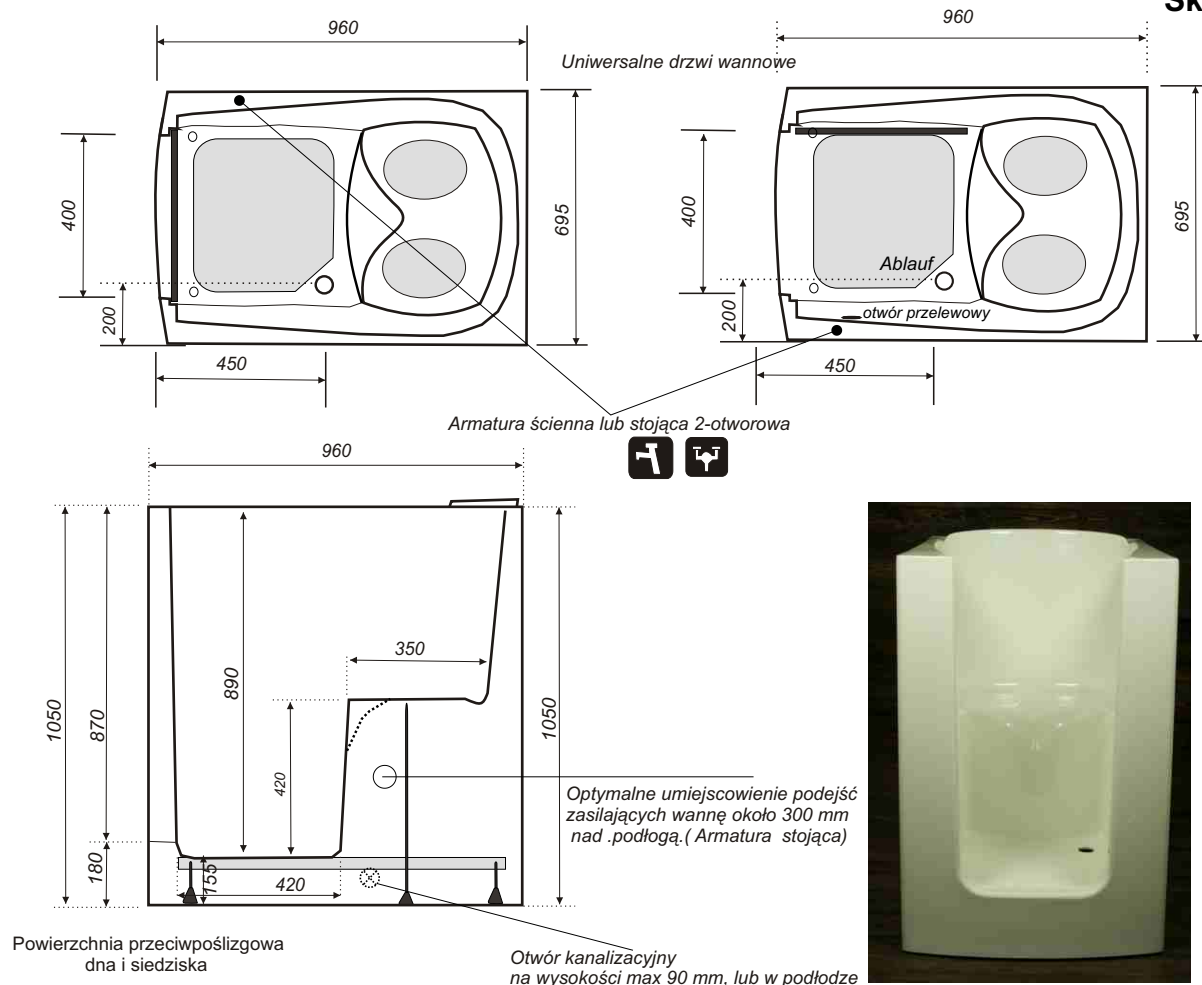

# Wanna Tulip 2

960 X 700 X 1050

www.liftplus.pl

Skala 1:20

## Opis produktu

Drzwi do wanny otwierają się do wewnątrz ( na lewą lub prawą stronę ). Nowatorski system zamykania , oraz silikonowy profil uszczelniający gwarantuje bezpieczeństwo i szczelność urządzenia podczas korzystania.

Ergonomiczna forma siedzenia wewnątrz wanny sprawia optymalne odprężenie dla osoby korzystającej , a przeciwpoślizgowa powierzchnia dna wanny ułatwia bezpieczne korzystanie z kąpeli. Specjalnie wyprofilowane siedzisko ułatwia pielęgnację miejsc higieny intymnej. Optymalne rozwiązanie do bardzo małych łazienek .

**Wymiary:** Długość 960 mm , Szerokość 695 mm, Wysokość 1050 mm

**Kolory:** Biały ( Star white) . Inne kolory według palety RAL-na zapytanie

**Test:** Wszystkie wanny przed dostawą do klienta sprawdzane są pod względem szczelności drzwi oraz jakości i kompletności wykonania.