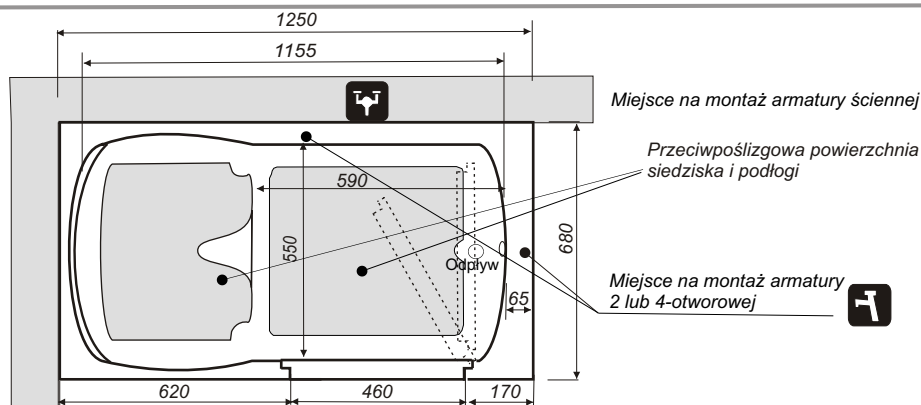

Wanna Oda 125 E

1250 X 680 X 1035

www.liftplus.pl

Skala 1:20
wersja prawa

Opis produktu

Drzwi do wanny otwierają się do wewnątrz (na lewą lub prawą stronę). Stabilne zawiasy , system zamykania (stal nierdzewna 0H18N9) , oraz silikonowy profil uszczelniający gwarantuje bezpieczeństwo i szczelność urządzenia podczas korzystania.

Ergonomiczna forma siedzenia wewnątrz wanny sprawia optymalne odprężenie dla osoby korzystającej , a przeciwpoślizgowa powierzchnia siedziska i dna wanny ułatwia bezpieczne korzystanie z kąpieli.

Specjalnie wyprofilowane siedzisko ułatwia pielęgnację miejsc higieny intymnej

Wymiary: Długość 1250 mm , Szerokość 680 mm, Wysokość 1035 mm

Kolory: Biały (Star white) . Inne kolory według palety RAL-na zapytanie

Test: Wszystkie wanny przed dostawą do klienta sprawdzane są pod względem szczelności drzwi oraz jakości i kompletności wykonania.