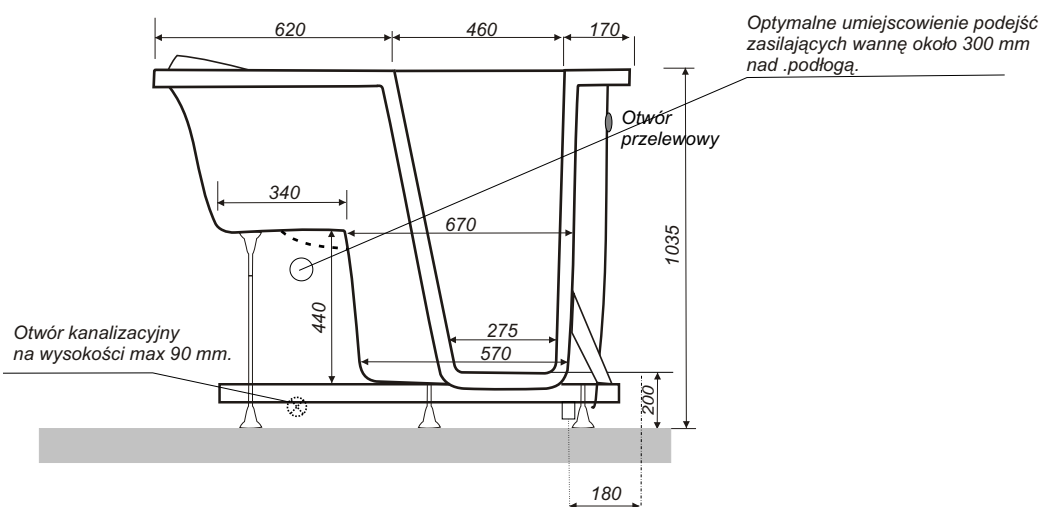

Wanna Oda 125 E

1250 X 680 X 1035

www.liftplus.pl

Skala 1:20
wersja prawa

Opis produktu

Drzwi do wanny otwierają się do wewnątrz (na lewą lub prawą stronę). Stabilne zawiasy , system zamykania (stal nierdzewna 0H18N9) , oraz silikonowy profil uszczelniający gwarantuje bezpieczeństwo i szczelność urządzenia podczas korzystania.

Ergonomiczna forma siedzenia wewnątrz wanny sprawia optymalne odprężenie dla osoby korzystającej , a przeciwpoślizgowa powierzchnia siedziska i dna wanny ułatwia bezpieczne korzystanie z kąpieli.

Specjalnie wyprofilowane siedzisko ułatwia pielęgnację miejsc higieny intymnej

Wymiary: Długość 1250 mm , Szerokość 680 mm, Wysokość 1035 mm

Kolory: Biały (Star white) . Inne kolory według palety RAL-na zapytanie

Test: Wszystkie wanny przed dostawą do klienta sprawdzane są pod względem szczelności drzwi oraz jakości i kompletności wykonania.